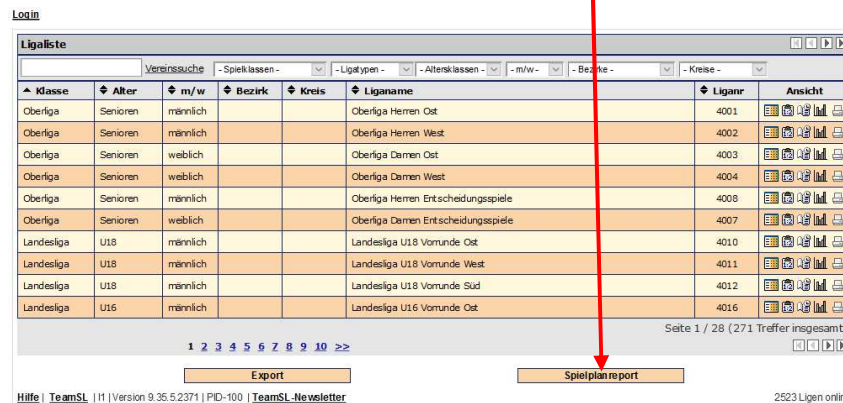

TeamSL-Spielplanreport

<https://www.basketball-bund.net/> aufrufen

„Niedersachsen“ (oder anderen Bereich) anklicken

„Spielplanreport“ anklicken

Vereinsname oder -Nr. (07 8 x x x x) eingeben

und „Suchen“ anklicken

(In der nun folgenden Liste sind bis zum 01.08. auch noch die Spiele der Vorsaison aufgeführt.)

Diese Liste kann nun z. B. als **Excel-Datei** exportiert und daran anschließend weiter bearbeitet werden.