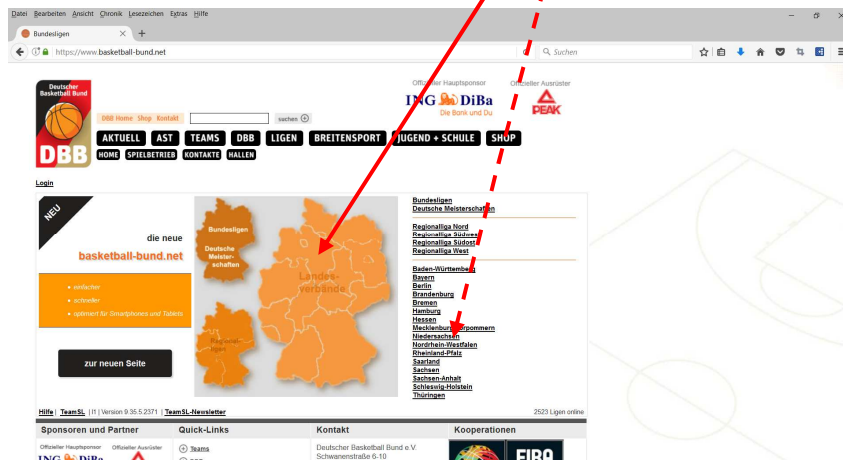

TeamSL-Spielplanreport

<https://www.basketball-bund.net/> aufrufen

„Niedersachsen“ (oder anderen Bereich) anklicken

„Spielplanreport“ anklicken

Vereinsname oder -Nr. (07 8 x x x x) eingeben

und „Suchen“ anklicken

(In der nun folgenden Liste sind bis zum 01.08. auch noch die Spiele der Vorsaison aufgeführt.)

Diese Liste kann nun z. B. als **Excel-Datei** exportiert und daran anschließend weiter bearbeitet werden.