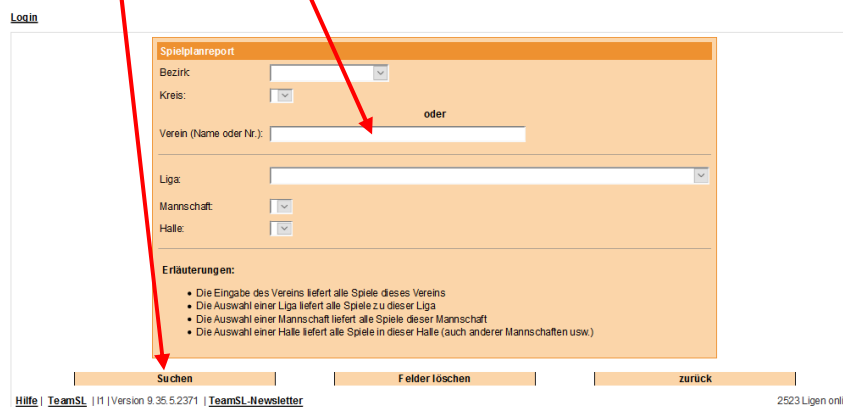

TeamSL-Spielplanreport

<https://www.basketball-bund.net/> aufrufen

„Niedersachsen“ (oder anderen Bereich) anklicken

„Spielplanreport“ anklicken

Vereinsname oder -Nr. (07 8 x x x x) eingeben

und „Suchen“ anklicken